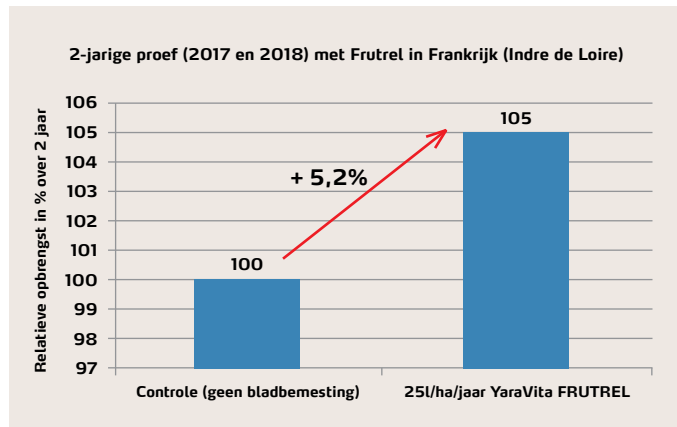

Aanbeveling in appels en peren

Toepassing voor bloei (breken van de knop):	5l/ha
Toepassing na bloei (vallen van bloemblad en vruchtzetting):	2 x 5l/ha

YaraVita[®] FRUTREL

Samenstelling

Stikstof (N):	69	g/l
Calcium (CaO):	280	g/l
Fosfor (P ₂ O ₅):	240	g/l
Magnesium (MgO):	94	g/l
Zink (Zn):	40	g/l
Boor (B):	20	g/l

* verdere informatie op www.tankmix.com

Meer informatie over YaraVita FRUTREL:
www.yara.be/frutrel

YaraVita® FRUTREL

Verzeker u ook onder moeilijke omstandigheden van goede opbrengst en kwaliteit.

YaraVita FRUTREL is een geconcentreerd multi-nutriëntenproduct dat speciaal is ontwikkeld voor fruitboomgaarden, zoals appels en peren.

- De vloeibare formulering van YaraVita FRUTREL en de vormgeving van de verpakking maakt het product makkelijk en veilig in gebruik.
- De uitgekende formulering geeft de hoogste voedingswaarde geeft en tegelijk maximale gewasveiligheid.
- Het gebruik van YaraVita FRUTREL is veilig en verzekert u van opbrengst en kwaliteit onder moeilijke omstandigheden.

5,2% meer opbrengst

Door gebruik te maken van 25l/ha/jaar YaraVita FRUTREL kan de opbrengst worden verhoogd met 5,2%.

Verzekerd van grotere appels

Return On Investment van FRUTREL

* Gebaseerd op 10 €/ha. Vraag uw adviseur naar de actuele prijs van FRUTREL.