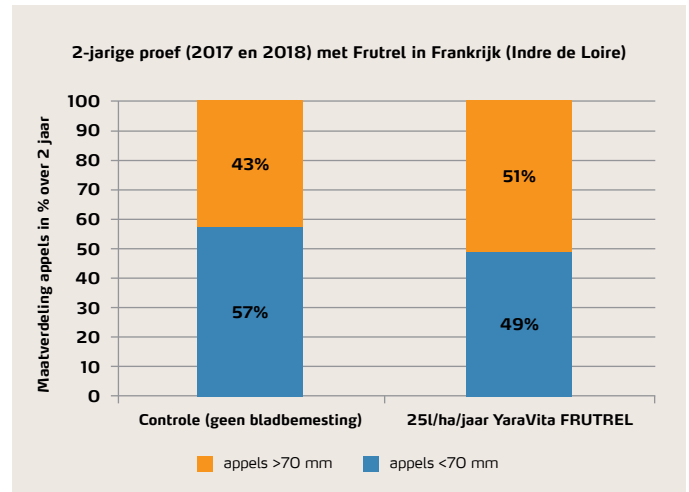

Verzekerd van grotere appels